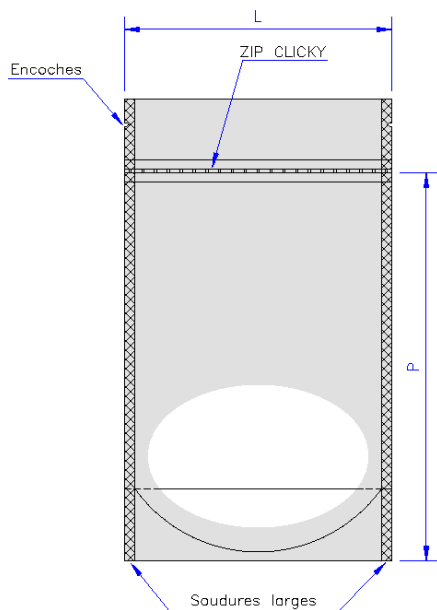

Product Name

Sachet DOY Clicky fenêtre ovale imprimé PET12/PE100

DIMENSIONS

Patte	<i>Lip</i>	35mm
Largeur	<i>Width</i>	130
Profondeur	<i>Depth</i>	190

SPECIFICATIONS

Matière	<i>Material</i>	PET/PE
Epaisseur	<i>Thickness</i>	115µm
Fermeture	<i>Closure</i>	Clicky
Autres: Encoches centrées dans le voile Fenêtre ovale au verso		Additional: Notches centered in the lip Oval window on 1 side

Reference	LxP (mm)	Voile (mm)	Soufflet de fond (mm)	Impression
ITM103684	130 X 190	35	2 X 35	NOIRE
ITM103685	130 X 190	35	2 X 35	ARGENT
ITM103687	130 X 190	35	2 X 35	MARRON

PROPRIETES

- Aptitude au contact alimentaire
- Température de stockage recommandée: 16-24 ° C
- Taux d'humidité relative recommandée: 35-55%
- Sous réserves des conditions de stockage mentionnées, nos produits sont garantis 12 mois à compter de la date de livraison.